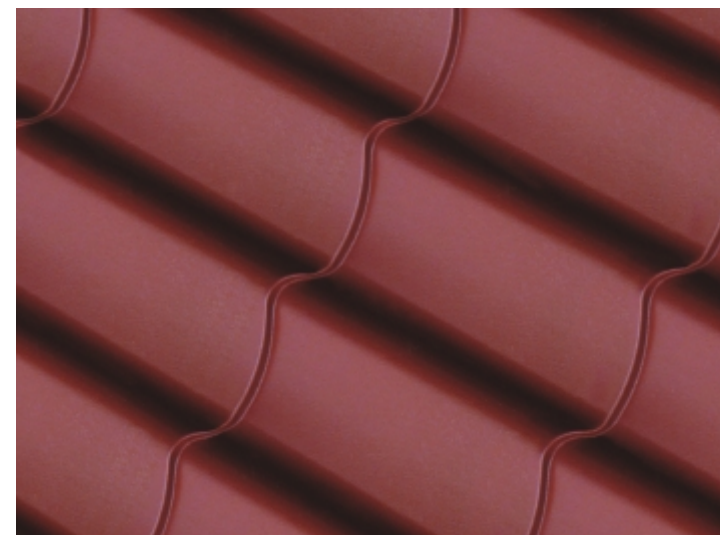

BORGA®

BORGA Latvija, SIA

Ganību dambis 23a, Rīga, LV-1005

Tālr.: +371 7382090; Fakss: +371 7382828

E-pasts: borga@borga.lv

www.borga.lv