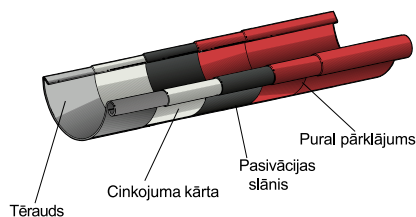

Filtrējošā piltuve

Tekne