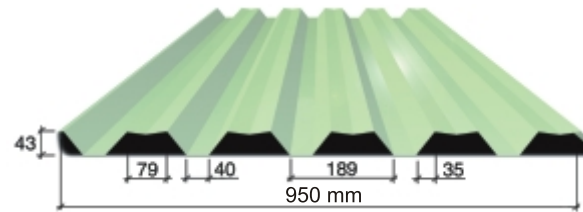

Borga VVP 45