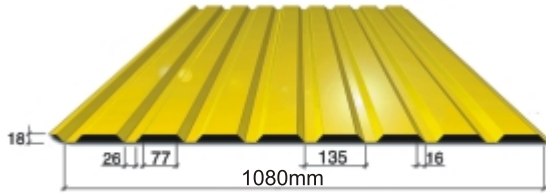

www.borga.lv

Borga BPE 18

Borga VVP 18

Borga BPE un VVP 18 tērauda loksnes ir īpaši piemērotas ēku fasāžu apdarei. Profilu platās izvirzītās loksnes un šaurās apakšējās loksnes veido fasādei estētiski pievilcīgu izskatu, kas atgādina koka dēļu apdari.