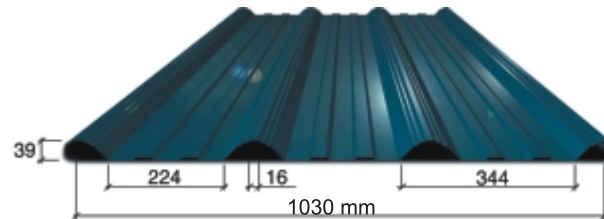

Borga Super 40

Borga Super 40 ir trapecveida profils, kuram ir ļoti labas izturības īpašības un plašas pielietošanas iespējas. Super 40 tērauda loksnes tiek lietotas kā jumta segums ar augstu slodzes izturību un salīdzinoši lieliem attālumiem starp atbalsta elementiem. Materiāls ir ļoti piemērots ēku fasāžu pārklāšanai, izceļot to ar neparastu un interesantu izskatu.

Vienkārša un viegla montāža.

Visām jumta seguma loksņēm ir speciāls sānu malu profilējums, kas ļauj veikt lokšņu salaiduma vietu blīvu montāžu ar minimālu materiālu patēriņu pārlaidumiem.

Risinājumi iekšējo un ārējo sienu pārklāšanai.

Borga piedāvājuma klāsts ir plašs, - sākot no sienu pārklājumiem vienkāršām, nesiltinātām celtnēm līdz pat augstas kvalitātes risinājumiem ar ekskluzīvu izskatu rūpniecības, noliktavu vai sporta hallēm. Sienu pārklājumu loksnes ir izgatavotas no mūsdienīga materiāla, nodrošinot minimālas apkopes prasības un ilgu mūžu.