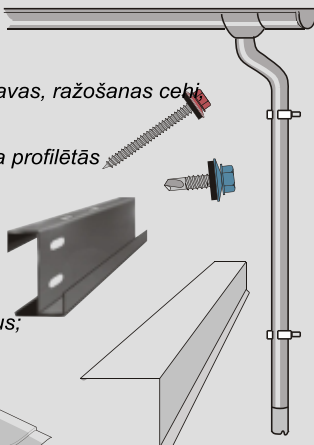

Borgia piedāvā savus izstrādājumus kopš 1973. gada.

BORGA®