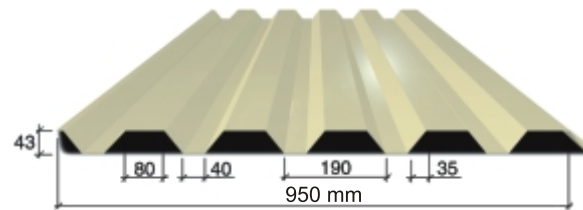

Borga BPE 18

Borga VVP 18

Borga BPE un VVP 18 tērauda loksnes ir īpaši piemērotas ēku fasāžu apdarei. Profilu platās izvirzītās loksnes un šaurās apakšējās loksnes veido fasādei estētiski pievilcīgu izskatu, kas atgādina koka dēļu apdari.

Borga Ekonomi

Ekonomi ir viens no populārākajiem profiliem. To var lietot gadījumos, kad slodzes izturība nav izšķiroša, kā arī vietās, kur nav nepieciešama sarežģīta konstrukcija. Ekonomi tērauda loksnes ir lieliski piemērotas celtnēm, kuru karkasi ir izgatavoti no koka.

Borga PP2

Borga PP2 - sienu pārklājumu loksnes ar ļoti zemoprofilu. To ir viegli uzturēt tīru, tāpēc šo profilu bieži pielieto ražošanas un tirdzniecības ēku apdarē, kur tīrība ir viena no svarīgākajām prasībām, piemēram, pārtikas nozarē.

Borga VP 45

Borga VVP 45

Profilu Borga VP 45 un VVP 45 piemēroti lielām industriālām būvēm un sabiedriskām ēkām, kurām ir svarīgs pievilcīgs izskats. VP/VVP45 ir ekonomisks risinājums, kas pielietojams vietās, kur ir lielāki attālumi starp sienu nesošajām konstrukcijām.

Borga Super 40

Borga Super 40 ir trapecveida profils, kuram ir ļoti labas izturības īpašības un plašas pielietošanas iespējas. Super 40 tērauda loksnes tiek lietotas kā jumta segums ar augstu slodzes izturību un salīdzinoši lieliem attālumiem starp atbalsta elementiem. Materiāls ir ļoti piemērots ēku fasāžu pārklāšanai, izceļot to ar neparastu un interesantu izskatu.

Vienkārša un viegla montāža.

Visām jumta seguma loksņēm ir speciāls sānu malu profilējums, kas ļauj veikt lokšņu salaiduma vietu blīvu montāžu ar minimālu materiālu patēriņu pārlaidumiem.

Risinājumi iekšējo un ārējo sienu pārklāšanai.