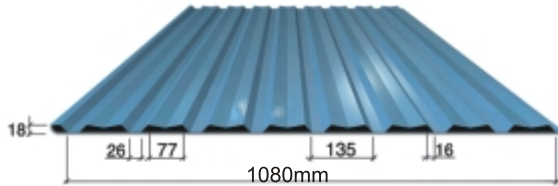

www.borga.lv

Borga BPE 18

Borga VVP 18

Borga BPE un VVP 18 tērauda loksnes ir īpaši piemērotas ēku fasāžu apdarei. Profilu platās izvirzītās loksnes un šaurās apakšējās loksnes veido fasādei estētiski pievilcīgu izskatu, kas atgādina koka dēļu apdari.