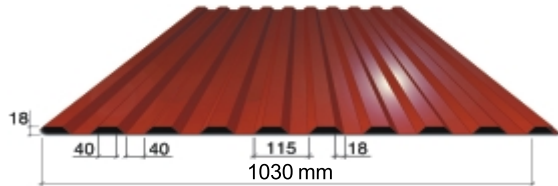

www.borga.lv

Borga BPE 18

Borga VVP 18

Borga BPE un VVP 18 tērauda loksnes ir īpaši piemērotas ēku fasāžu apdarei. Profilu platās izvirzītās loksnes un šaurās apakšējās loksnes veido fasādei estētiski pievilcīgu izskatu, kas atgādina koka dēļu apdari.

Borga Ekonomi

Ekonomi ir viens no populārākajiem profiliem. To var lietot gadījumos, kad slodzes izturība nav izšķiroša, kā arī vietās, kur nav nepieciešama sarežģīta konstrukcija. Ekonomi tērauda loksnes ir lieliski piemērotas celtnēm, kuru karkasi ir izgatavoti no koka.