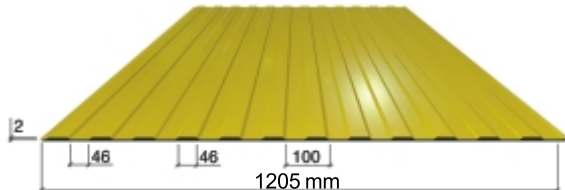

Borga BPE 18

Borga VVP 18

Borga BPE un VVP 18 tērauda loksnes ir īpaši piemērotas ēku fasāžu apdarei. Profilu platās izvirzītās loksnes un šaurās apakšējās loksnes veido fasādei estētiski pievilcīgu izskatu, kas atgādina koka dēļu apdari.

Borga Ekonomi

Ekonomi ir viens no populārākajiem profiliem. To var lietot gadījumos, kad slodzes izturība nav izšķiroša, kā arī vietās, kur nav nepieciešama sarežģīta konstrukcija. Ekonomi tērauda loksnes ir lieliski piemērotas celtnēm, kuru karkasi ir izgatavoti no koka.

Borga PP2

Borga PP2 - sienu pārklājumu loksnes ar ļoti zemoprofilu. To ir viegli uzturēt tīru, tāpēc šo profilu bieži pielieto ražošanas un tirdzniecības ēku apdarē, kur tīrība ir viena no svarīgākajām prasībām, piemēram, pārtikas nozarē.

Borga VP 45

Borga VVP 45

Profilu Borga VP 45 un VVP 45 piemēroti lielām industriālām būvēm un sabiedriskām ēkām, kurām ir svarīgs pievilcīgs izskats. VP/VVP45 ir ekonomisks risinājums, kas pielietojams vietās, kur ir lielāki attālumi starp sienu nesošajām konstrukcijām.

Borga Super 40

Borga Super 40 ir trapecveida profils, kuram ir ļoti labas izturības īpašības un plašas pielietošanas iespējas. Super 40 tērauda loksnes tiek lietotas kā jumta segums ar augstu slodzes izturību un salīdzinoši lieliem attālumiem starp atbalsta elementiem. Materiāls ir ļoti piemērots ēku fasāžu pārklāšanai, izceļot to ar neparastu un interesantu izskatu.

Vienkārša un viegla montāža.

Visām jumta seguma loksņēm ir speciāls sānu malu profilējums, kas ļauj veikt lokšņu salaiduma vietu blīvu montāžu ar minimālu materiālu patēriņu pārlaidumiem.

Risinājumi iekšējo un ārējo sienu pārklāšanai.